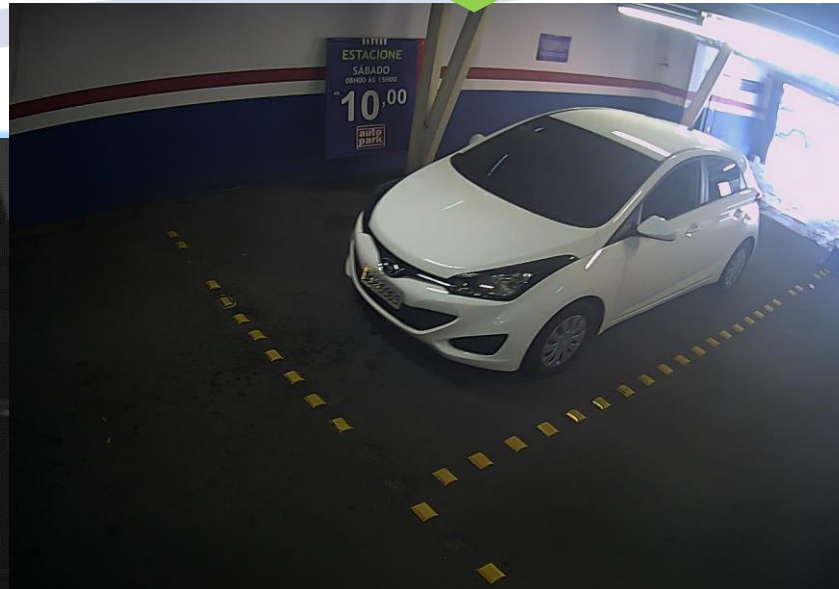

Controle Básico de Pista

Dimensões Básicas de Pista

Captura LPR

- Algoritmo próprio;
- Placas novas e antigas;
- Veículos e motocicletas;
- Eventos de Entrada/Saída;
- Registra automaticamente até 4 imagens por evento;
- Imagem (foto) frontal, traseira, solo, totem e panorâmicas;
- Data, Hora, Condutor, Local;
- Armazenamento interno de acordo com a capacidade do sistema.

Registros

Foto LPR

Foto Contexto

Foto Contexto

Entrada e Saída

Permite controlar/visualizar as entradas e saídas dos veículos

- Tempo de permanência.
- Últimas capturas.
- Status do veículo.
- Alertas visuais para ação tática.
- Log de eventos.