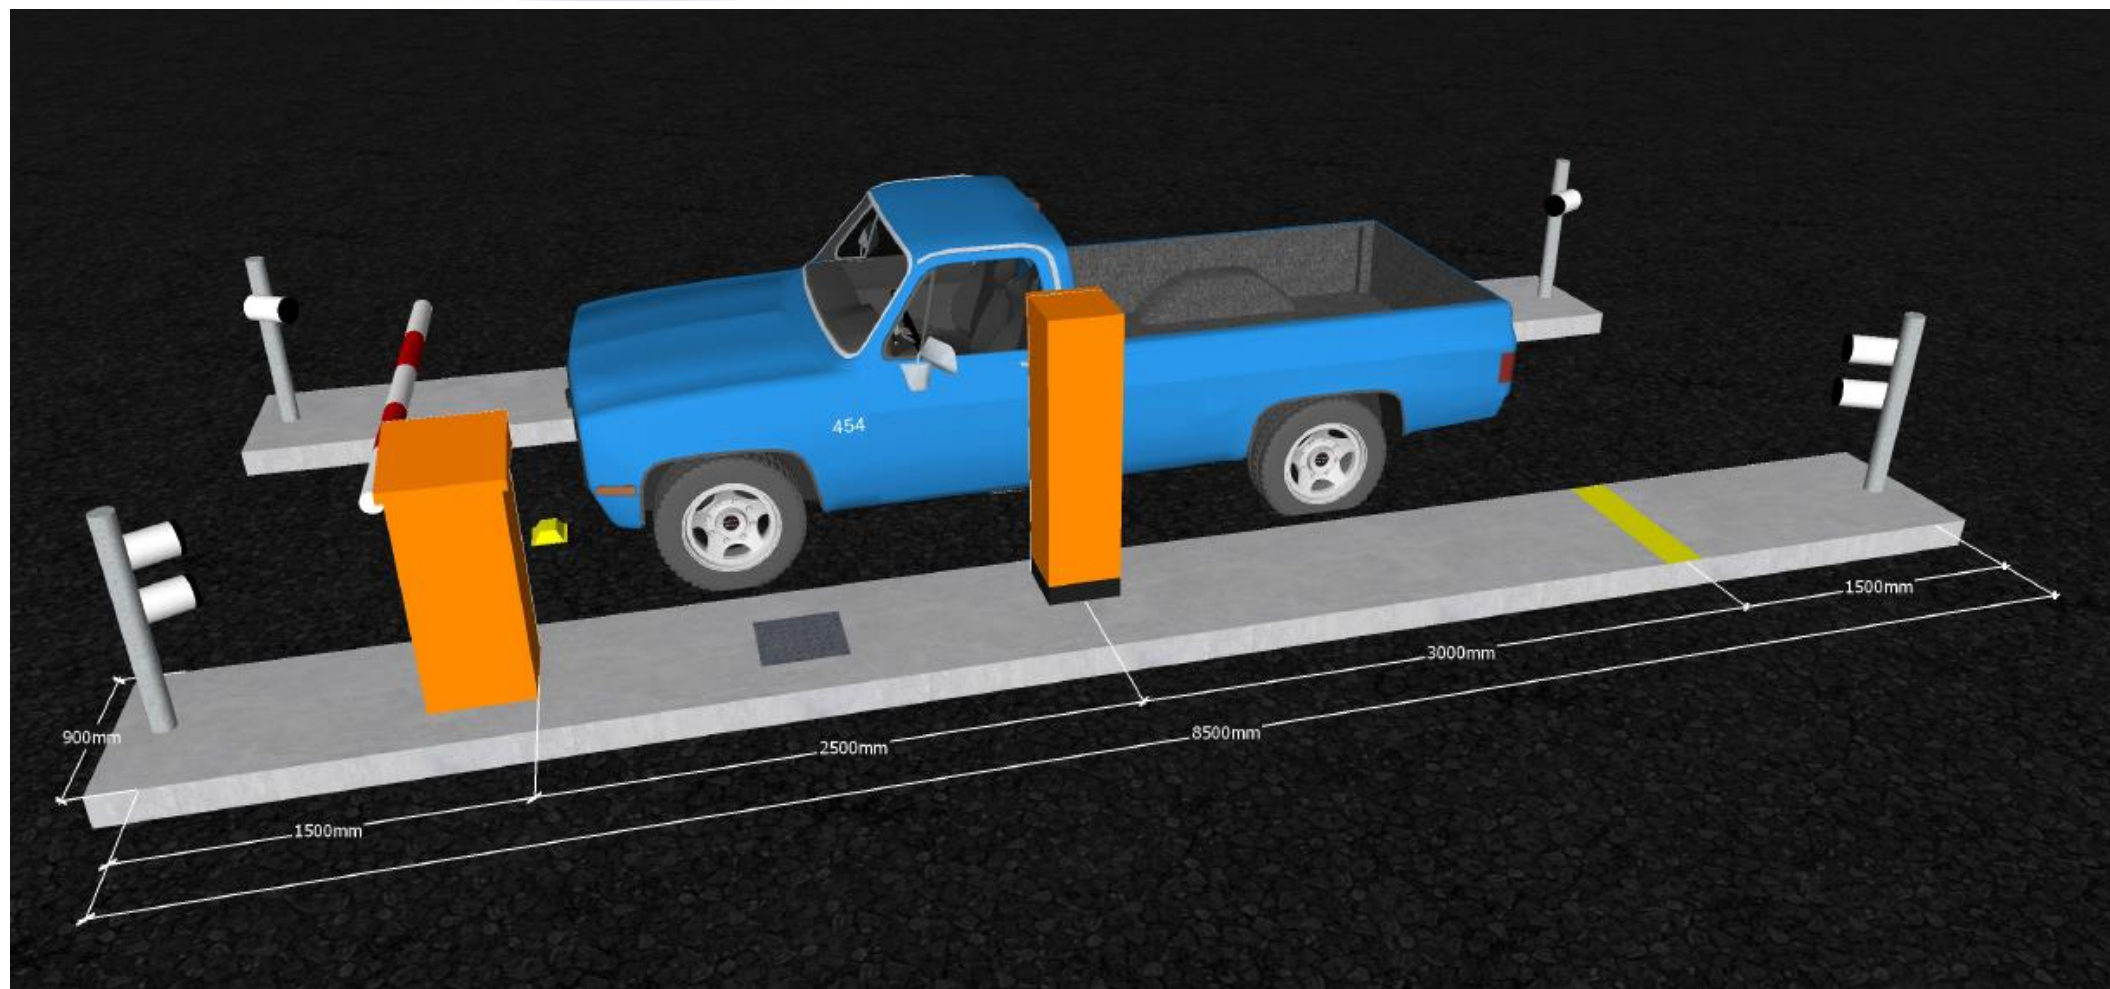

MTW
LPR System

Solução

Solução integrada de hardware e software desenvolvida para o controle, gestão e auditoria de acesso veicular baseada na leitura automática de placas (LPR/OCR).

Algoritmos de controle / integração / operação desenvolvidos nacionalmente pela MTW.

Principais Funcionalidades

- Leitura automática de placa de veículo.
- Registro de placa, data e hora, fotos em banco de dados.
- Busca fácil por registro através da placa ou data e hora.
- Geração de relatórios gráficos com informações e fotos.
- Inclusão de lista de veículos autorizados e restritos.
- Alerta visual (cor) configurável para veículos restritos.
- Registro integrado de placa veicular com até 4 fotos panorâmicas.
- Gerência de câmeras LPR e/ou Pistas ilimitada.
- API para integração com sistema de gerência fiscal / pagamento.

Controle Básico de Pista

Dimensões Básicas de Pista

Captura LPR

- Algoritmo próprio;
- Placas novas e antigas;
- Veículos e motocicletas;
- Eventos de Entrada/Saída;
- Registra automaticamente até 4 imagens por evento;
- Imagem (foto) frontal, traseira, solo, totem e panorâmicas;
- Data, Hora, Condutor, Local;
- Armazenamento interno de acordo com a capacidade do sistema.

Registros

Foto LPR

Foto Contexto

Foto Contexto

Entrada e Saída

Permite controlar/visualizar as entradas e saídas dos veículos

- Tempo de permanência.
- Últimas capturas.
- Status do veículo.
- Alertas visuais para ação tática.
- Log de eventos.