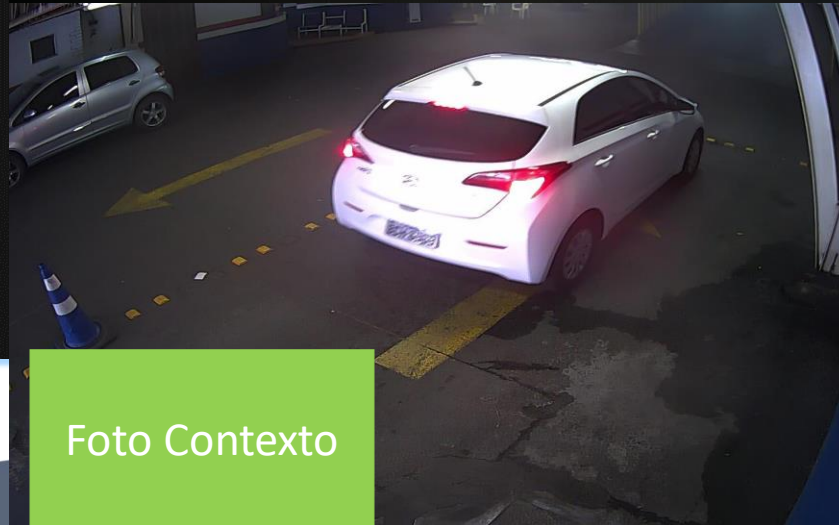

Controle Básico de Pista

Dimensões Básicas de Pista

Captura LPR

- Algoritmo próprio;
- Placas novas e antigas;
- Veículos e motocicletas;
- Eventos de Entrada/Saída;
- Registra automaticamente até 4 imagens por evento;
- Imagem (foto) frontal, traseira, solo, totem e panorâmicas;
- Data, Hora, Condutor, Local;
- Armazenamento interno de acordo com a capacidade do sistema.

Registros

Foto LPR

Foto Contexto

Foto Contexto

Entrada e Saída

Permite controlar/visualizar as entradas e saídas dos veículos

- Tempo de permanência.
- Últimas capturas.
- Status do veículo.
- Alertas visuais para ação tática.
- Log de eventos.