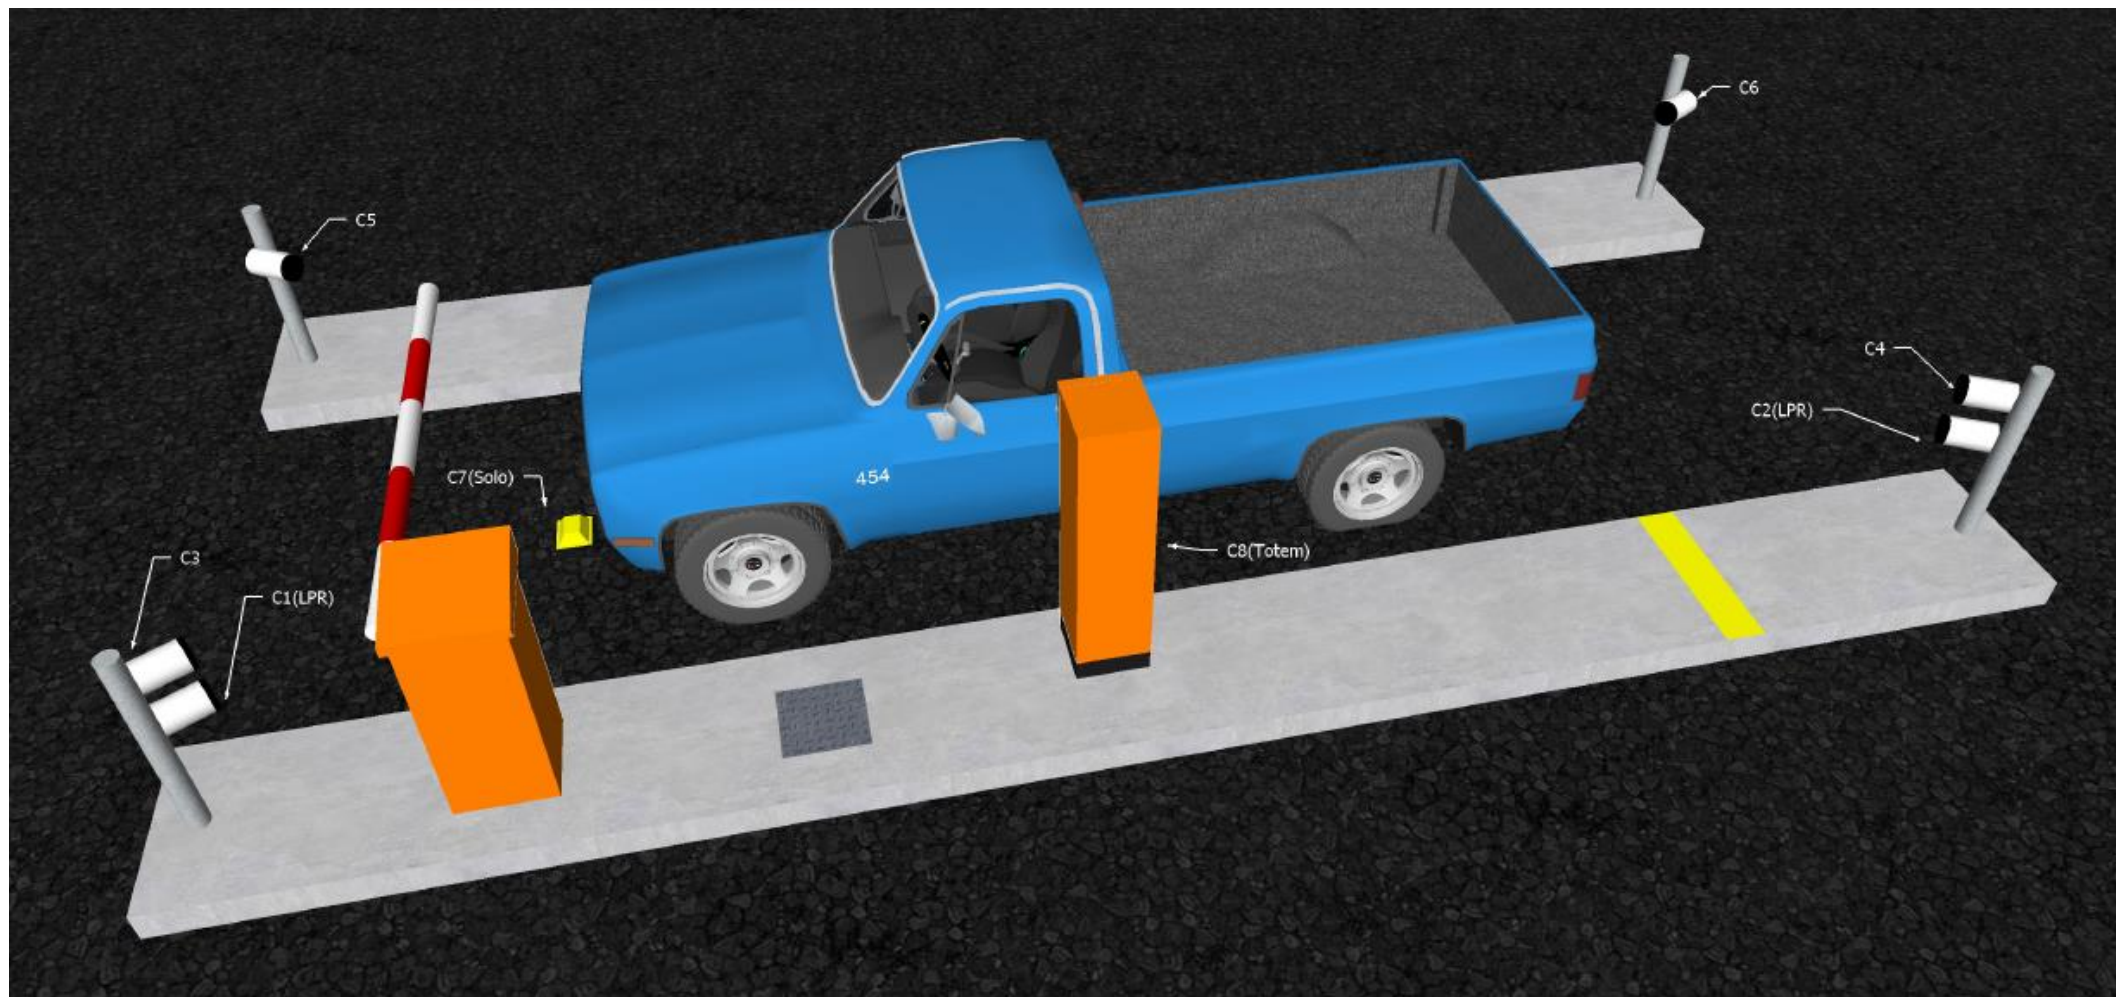

MTW
LPR System

Solução

Solução integrada de hardware e software desenvolvida para o controle, gestão e auditoria de acesso veicular baseada na leitura automática de placas (LPR/OCR).

Algoritmos de controle / integração / operação desenvolvidos nacionalmente pela MTW.

Principais Características

- Gestão completa de acesso veicular (OCR, Software, Hardware e Mecânica).
- Detecção do veículo sem o uso de sensores magnéticos (free flow).
- Sem emissão de tickets, tags ou cartões de acesso.
- Câmeras digitais IP proteção IP66, especiais para reconhecimento de placas de veículos.
- Câmeras digitais IP proteção IP66, especiais para captura de imagens panorâmicas.
- Sistema 24/7. Iluminação ligada automaticamente conforme luminosidade ambiente.
- Software Web para administração da solução (acesso local e/ou remoto).
- Software de análise do banco de dados para gestão da solução.
- Software para operação auxiliar de acesso e monitoramento.

Controle Básico de Pista

Dimensões Básicas de Pista

Captura LPR

- Algoritmo próprio;
- Placas novas e antigas;
- Veículos e motocicletas;
- Eventos de Entrada/Saída;
- Registra automaticamente até 4 imagens por evento;
- Imagem (foto) frontal, traseira, solo, totem e panorâmicas;
- Data, Hora, Condutor, Local;
- Armazenamento interno de acordo com a capacidade do sistema.

Registros

Foto LPR

Foto Contexto

Foto Contexto

Entrada e Saída

Permite controlar/visualizar as entradas e saídas dos veículos

- Tempo de permanência.
- Últimas capturas.
- Status do veículo.
- Alertas visuais para ação tática.
- Log de eventos.